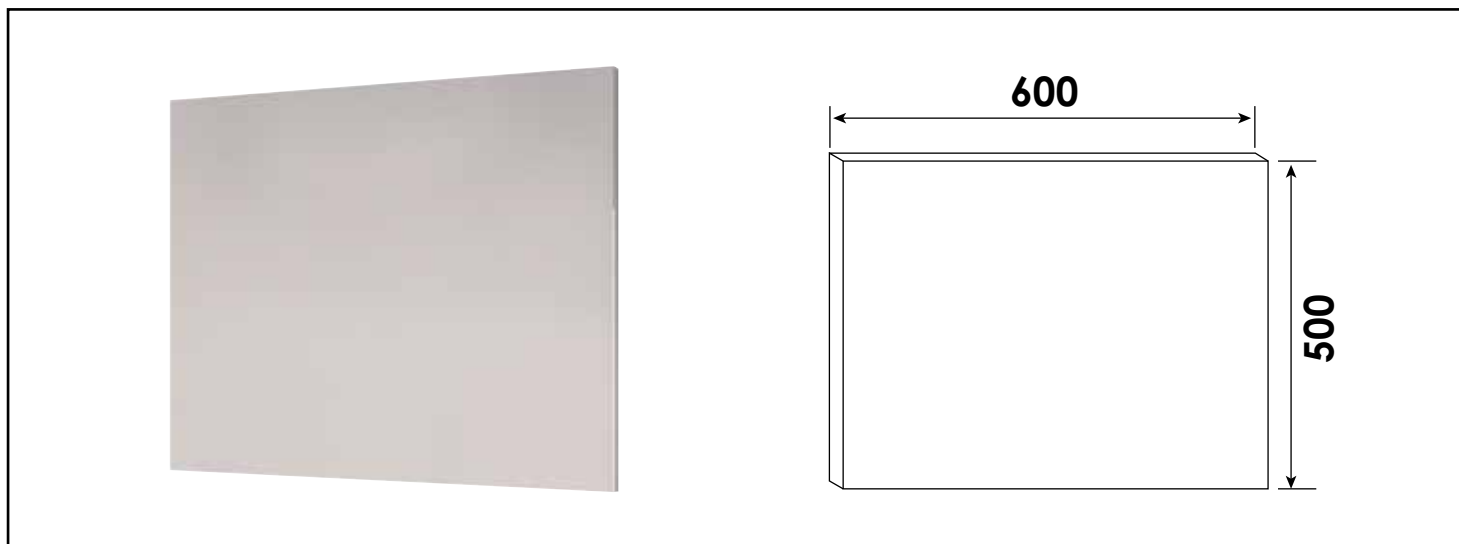

## MIROIR SUSPENDU LUMPUR 2 - LARGEUR : 60 CM - LAQUÉ BLANC - NORME FSC

### CARACTÉRISTIQUES

Miroir simple sur panneau bois suspendu  
Fabrication européenne  
Norme FSC  
Ecotaxe en sus